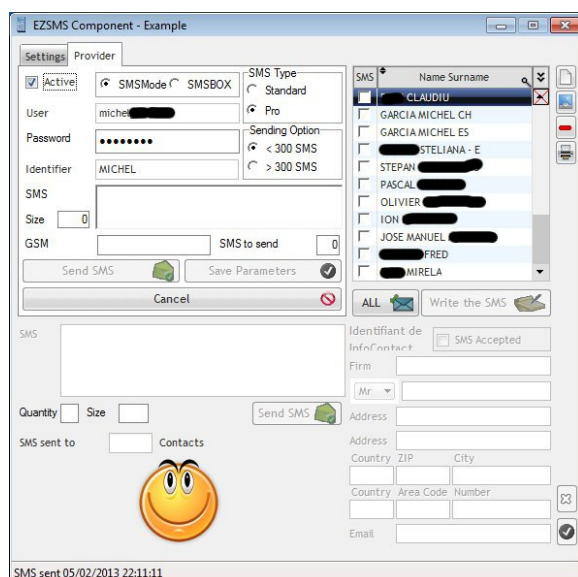

Le choix du fournisseur ainsi que les options disponibles d'envoi des SMS sont configurables facilement en se basant sur notre exemple. Compte Utilisateur et Mot de Passe sont configurables.

- SMS Standard ou Pro (renvoi du status)
- Envoi normal ou de masse (>300 SMS)